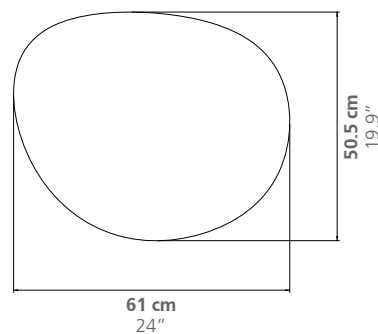

ETNASTONE

GUÉRIDON

Numbered Edition

DIMENSIONS:

GUÉRIDON I

Height: 45.7 cm / 18 inches

GUÉRIDON II

Height: 60 cm / 23.6 inches

Weight

Top: 20 kg

Base: 29 kg

GUÉRIDON II

Weight

Top: 20 kg

Base: 25 kg